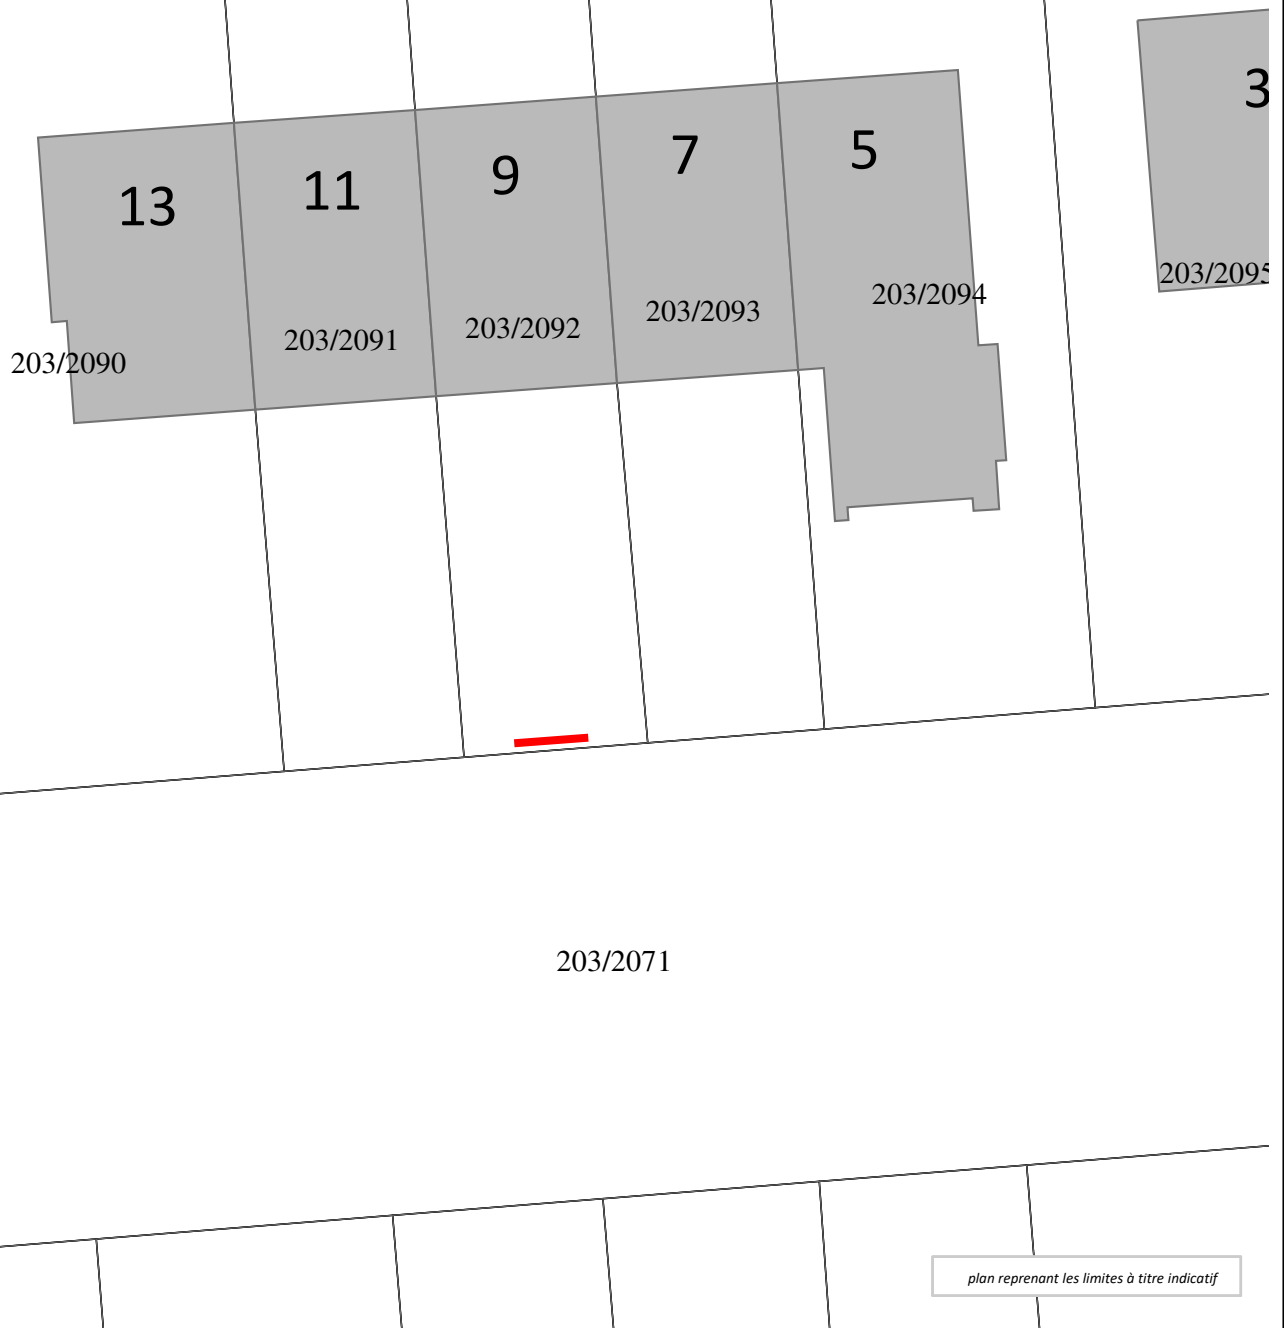

BOULEVARD HUBERT CLÉMENT

plan reprenant les limites à titre indicatif

Ville d'Esch-sur-Alzette
Division du Géomètre - Service Géomatique

— porte d'accès