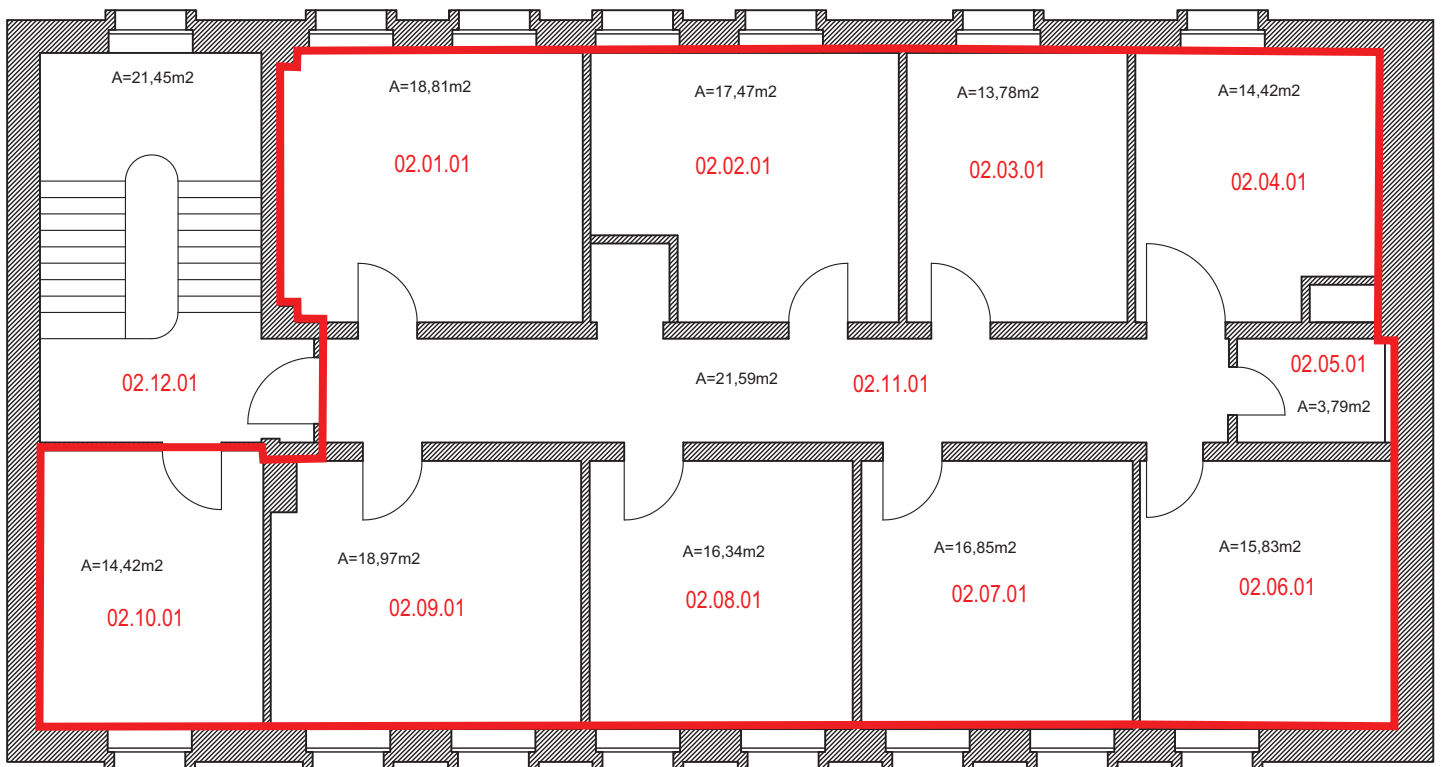

Ville d'Esch-sur-Alzette

Division du Géomètre - Service Géomatique

21 Rue Louis Pasteur parcelle A1417/13939

Echelle 1/500

ESCH-SUR-ALZETTE, le 10/03/2020

Sous-Sol

Rez-de-Chaussée

1er Étage

2e Étage

3e Étage