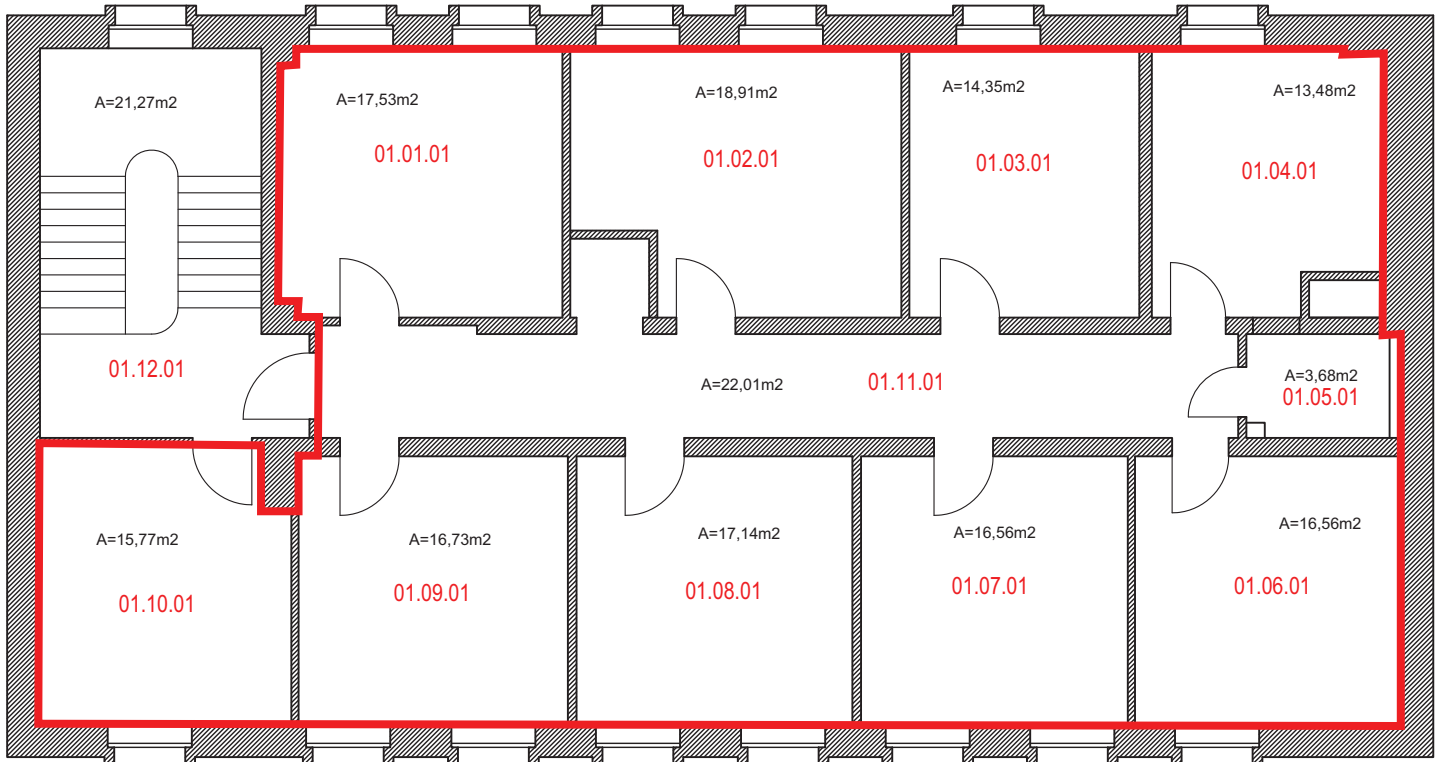

Ville d'Esch-sur-Alzette

Division du Géomètre - Service Géomatique

21 Rue Louis Pasteur parcelle A1417/13939

Echelle 1/500

ESCH-SUR-ALZETTE, le 10/03/2020

Sous-Sol

Rez-de-Chaussée

1er Étage

2e Étage

3e Étage