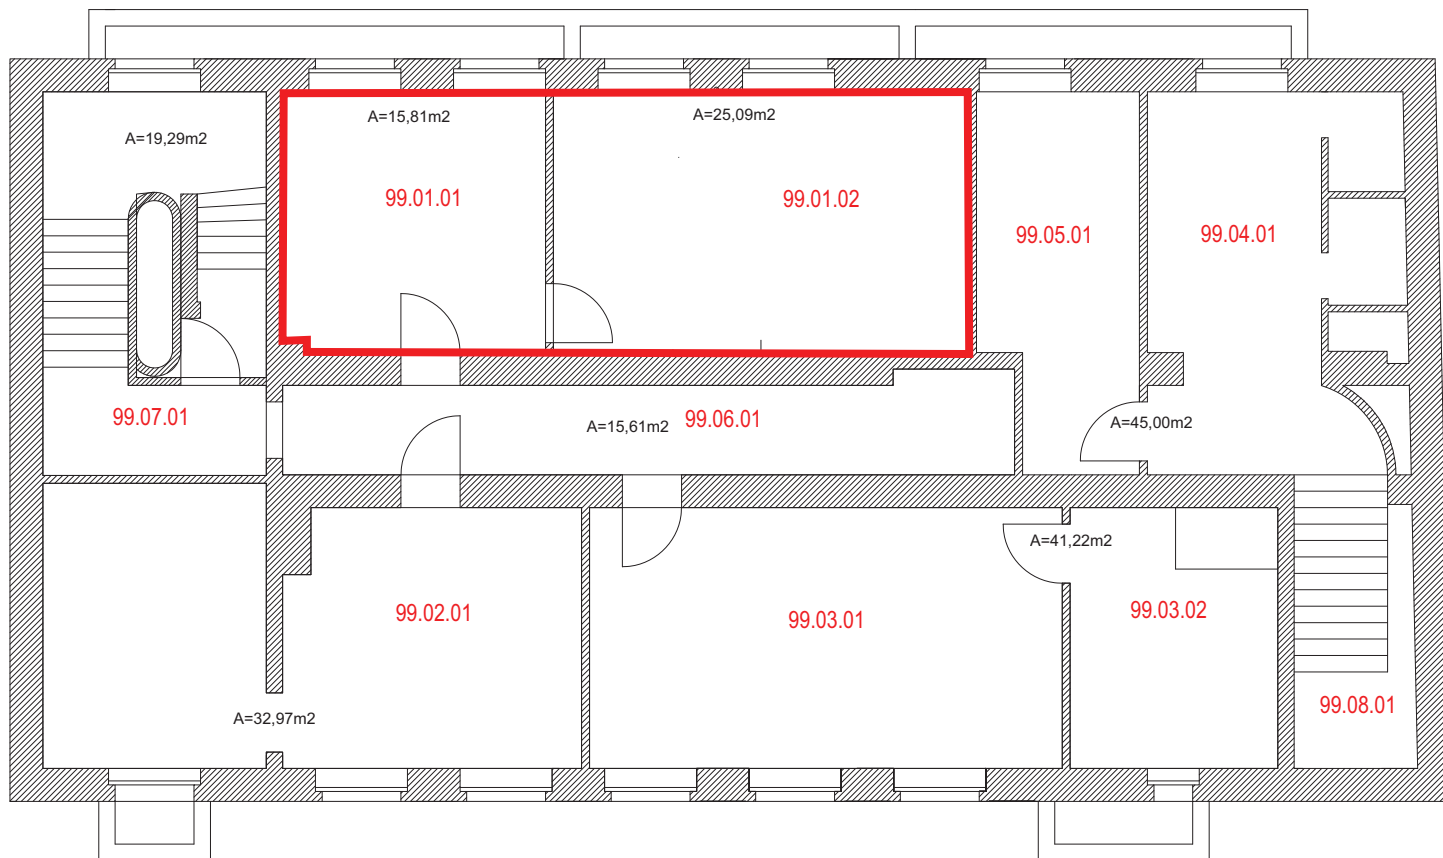

Ville d'Esch-sur-Alzette

Division du Géomètre - Service Géomatique

21 Rue Louis Pasteur parcelle A1417/13939

Echelle 1/500

ESCH-SUR-ALZETTE, le 10/03/2020

Sous-Sol

Rez-de-Chaussée

1er Étage

2e Étage

3e Étage