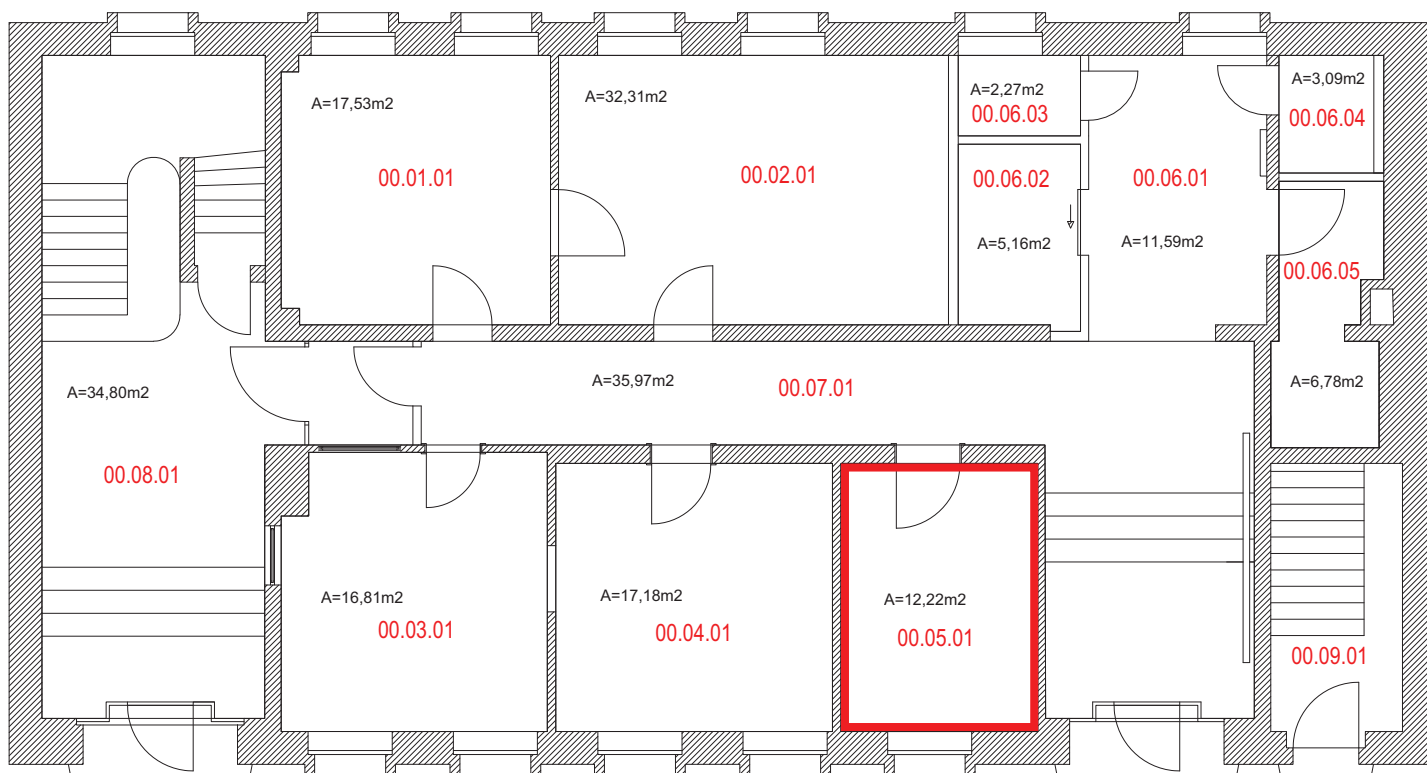

Ville d'Esch-sur-Alzette

Division du Géomètre - Service Géomatique

21 Rue Louis Pasteur parcelle A1417/13939

Echelle 1/500

ESCH-SUR-ALZETTE, le 10/03/2020

Sous-Sol

Rez-de-Chaussée

1er Étage

2e Étage

3e Étage