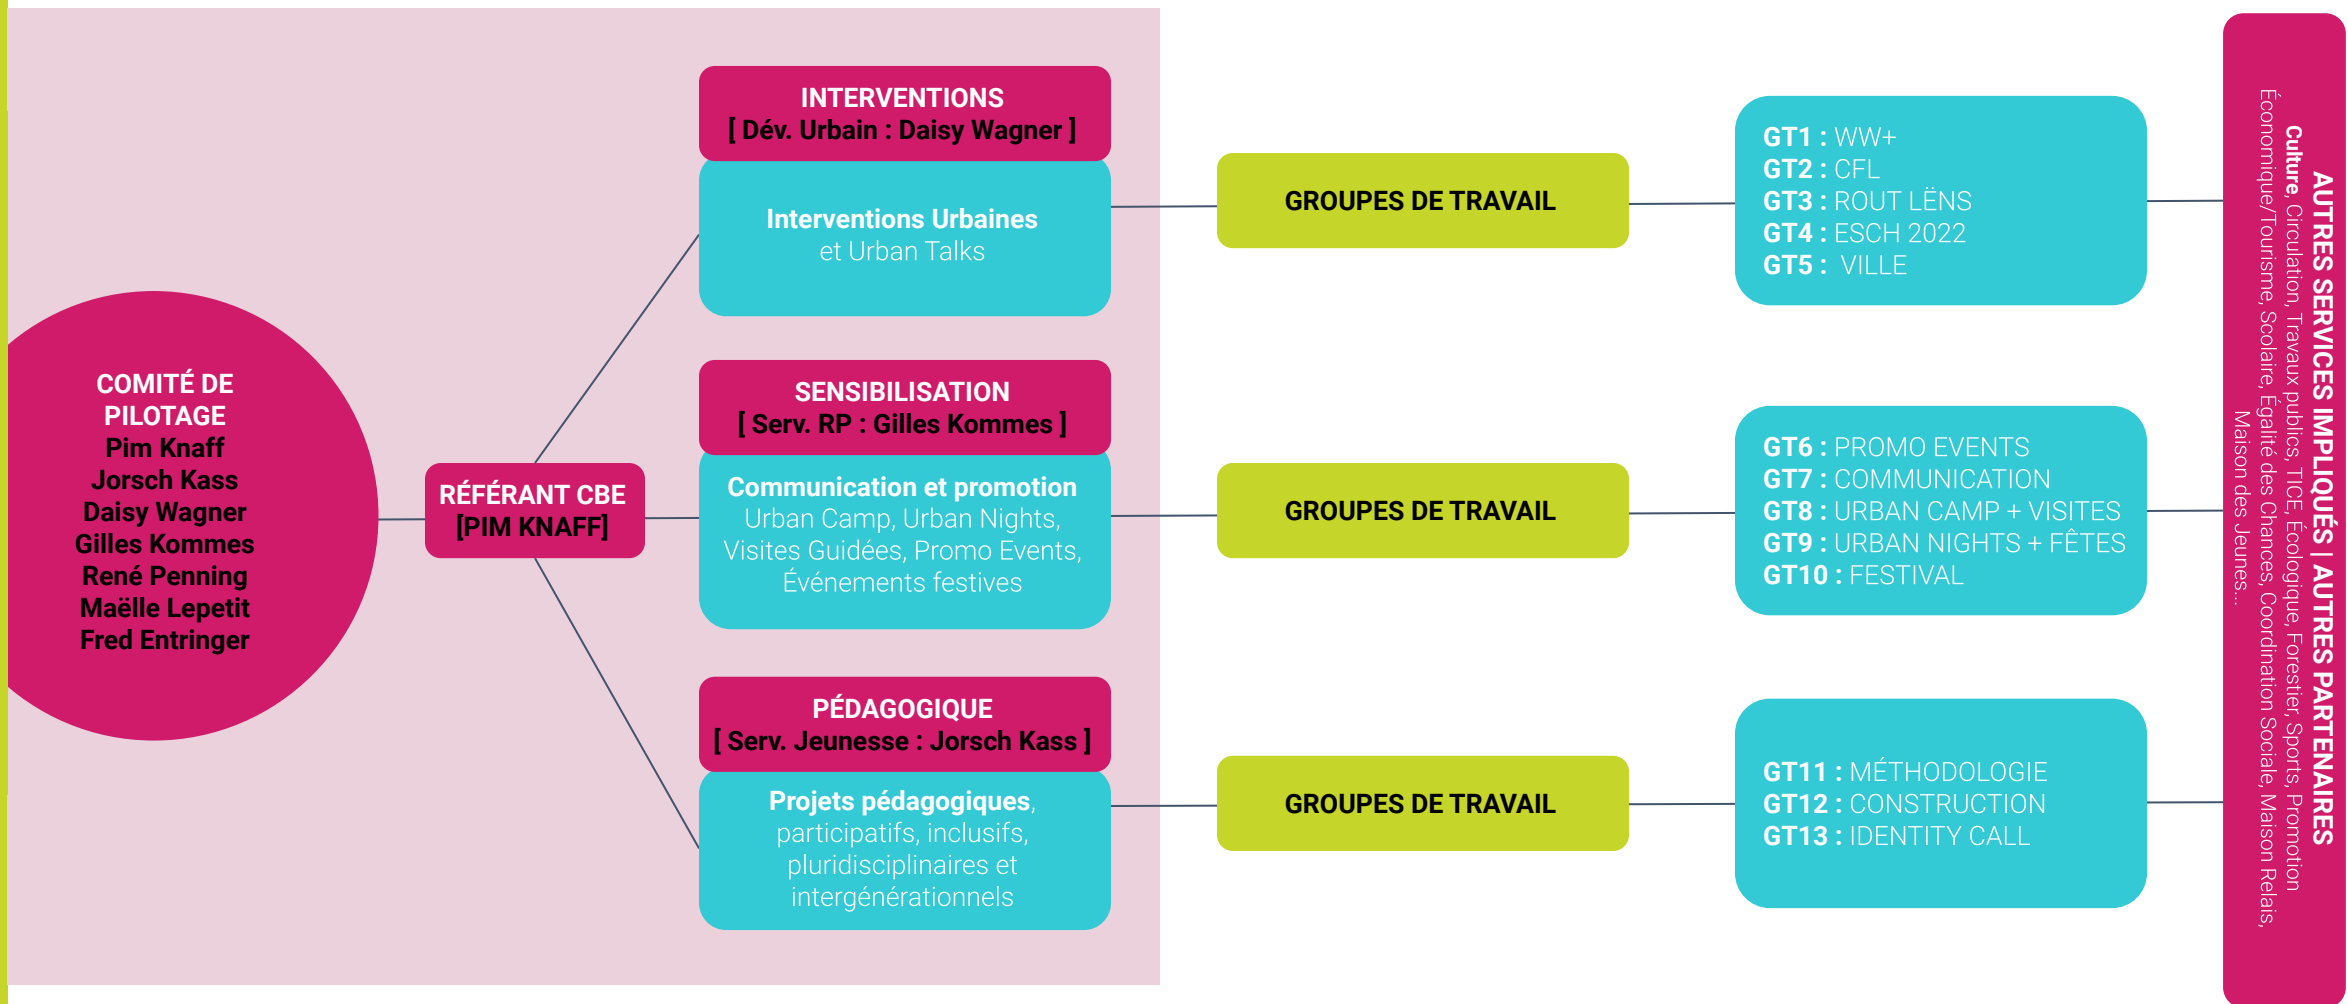

KUFA'S
**URBAN
ART**

*Esch
sur
Alzette*

2020

ORGANIGRAMME COMITÉ DE PILOTAGE

LE COMITÉ DE PILOTAGE & LES GROUPES DE TRAVAIL

Service Jeunesse
Service Architecte
Service Relations Publiques
Service Culture

KUFA'S

URBAN ART

*Esch
sur
Alzette*

KULTURFABRIK